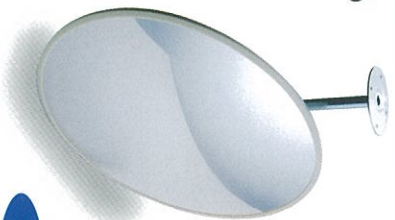

# 防犯ミラー

(室内用ミラー)  
(アクリル製)

Mirror  
Security for shop

## クリキジブルタイプ

(クリキジブルアーム仕様)

Security Mirror for shop

品番	サイズmm	重量	曲面R	備考
H-30	丸310φ	0.8kg	850mm	クリキアーム
H-45	丸440φ	0.9kg	800mm	クリキアーム
H-55	丸550φ	1.4kg	700mm	クリキアーム

品番	サイズmm	重量	曲面R	備考
FA-45	450×285	1.1kg	850mm	クリキアーム
KA-500	505×285	1.2kg	850mm	クリキアーム
KA-600	605×305	1.5kg	850mm	クリキアーム
KA-750	760×365	1.9kg	850mm	クリキアーム

## 固定タイプ

Security Mirror for shop

＜取付け図＞＜構造図＞

▶鏡材質/アクリル  
▶角度が自在  
▶軽量  
▶取付金具付  
●石こうボード用アンカー付

品番	サイズmm	重量	曲面R	備考
HC-45	丸440φ	1.1kg	800mm	壁面天井用
HC-55	丸550φ	1.6kg	700mm	壁面天井用
HC-65	丸650φ	2.5kg	1000mm	天井用
HC-85	丸850φ	3.9kg	1300mm	天井用