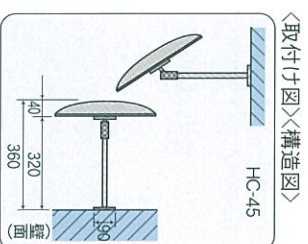

## 固定タイプ

Security Mirror for shop

＜取付け図＞＜構造図＞

▶鏡材質/アクリル  
▶角度が自在  
▶軽量  
▶取付金具付  
●石こうボード用アンカー付

品番	サイズmm	重量	曲面R	備考
HC-45	丸440φ	1.1kg	800mm	壁面天井用
HC-55	丸550φ	1.6kg	700mm	壁面天井用
HC-65	丸650φ	2.5kg	1000mm	天井用
HC-85	丸850φ	3.9kg	1300mm	天井用

## クリップタイプ

Clip Type

▶サイス/丸310φ  
●重量/0.75kg  
●鏡材質・曲面R/アクリル・850mm  
●取付け幅有効サイス/20~60mm  
●クリキジブルアーム仕様  
ノンタッチで取付けらくらく  
大型クリップでカッチリ  
角度調整も自在

（はさみ込みタイプ）

●サイス/丸310φ  
●重量/0.6kg  
●鏡材質・曲面R/アクリル・850mm  
●取付け幅有効サイス/13~65mm  
●クリキジブルアーム仕様  
角度調整も自在  
ドライバースィッチでOK