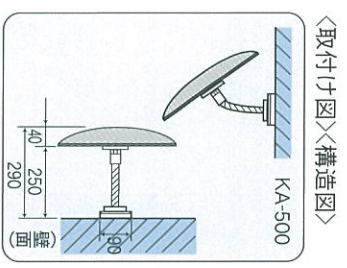

# 防犯ミラー

(室内用ミラー)  
(アクリル製)

Mirror  
Security for shop

## クリキジブルタイプ

(クリキジブルアーム仕様)

Security Mirror for shop

品番	サイズmm	重量	曲面R	備考
H-30	丸310φ	0.8kg	850mm	クリキアーム
H-45	丸440φ	0.9kg	800mm	クリキアーム
H-55	丸550φ	1.4kg	700mm	クリキアーム

品番	サイズmm	重量	曲面R	備考
FA-45	450×285	1.1kg	850mm	クリキアーム
KA-500	505×285	1.2kg	850mm	クリキアーム
KA-600	605×305	1.5kg	850mm	クリキアーム
KA-750	760×365	1.9kg	850mm	クリキアーム