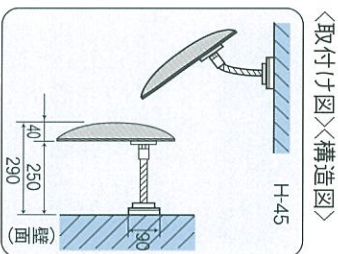

# 防犯ミラー

(室内用ミラー)  
(アクリル製)

Mirror  
Security for shop

## クリキジブルタイプ

(クリキジブルアーム仕様)

Security Mirror for shop

品番	サイズmm	重量	曲面R	備考
H-30	丸310φ	0.8kg	850mm	クリキアーム
H-45	丸440φ	0.9kg	800mm	クリキアーム
H-55	丸550φ	1.4kg	700mm	クリキアーム

品番	サイズmm	重量	曲面R	備考
FA-45	450×285	1.1kg	850mm	クリキアーム
KA-500	505×285	1.2kg	850mm	クリキアーム
KA-600	605×305	1.5kg	850mm	クリキアーム
KA-750	760×365	1.9kg	850mm	クリキアーム