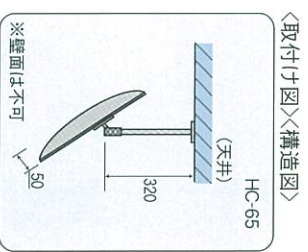

## クリキジブルタイプ

(クリキジブルアーム仕様)

Security Mirror for shop

品番	サイズmm	重量	曲面R	備考
H-30	丸310φ	0.8kg	850mm	クリキアーム
H-45	丸440φ	0.9kg	800mm	クリキアーム
H-55	丸550φ	1.4kg	700mm	クリキアーム

品番	サイズmm	重量	曲面R	備考
FA-45	450×285	1.1kg	850mm	クリキアーム
KA-500	505×285	1.2kg	850mm	クリキアーム
KA-600	605×305	1.5kg	850mm	クリキアーム
KA-750	760×365	1.9kg	850mm	クリキアーム

## 固定タイプ

Security Mirror for shop

＜取付け図＞＜構造図＞

▶鏡材質/アクリル  
▶角度が自在  
▶軽量  
▶取付金具付  
●石こうボード用アンカー付

品番	サイズmm	重量	曲面R	備考
HC-45	丸440φ	1.1kg	800mm	壁面天井用
HC-55	丸550φ	1.6kg	700mm	壁面天井用
HC-65	丸650φ	2.5kg	1000mm	天井用
HC-85	丸850φ	3.9kg	1300mm	天井用

## クリップタイプ

Clip Type

▶サイス/丸310φ  
●重量/0.75kg  
●鏡材質・曲面R/アクリル・850mm  
●取付け幅有効サイス/20~60mm  
●クリキジブルアーム仕様  
ノンタッチで取付けらくらく  
大型クリップでカッチリ  
角度調整も自在

（はさみ込みタイプ）

●サイス/丸310φ  
●重量/0.6kg  
●鏡材質・曲面R/アクリル・850mm  
●取付け幅有効サイス/13~65mm  
●クリキジブルアーム仕様  
角度調整も自在  
ドライバースィッチでOK