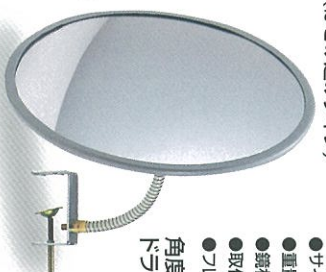

## 固定タイプ

Security Mirror for shop

＜取付け図＞＜構造図＞

▶鏡材質/アクリル  
▶角度が自在  
▶軽量  
▶取付金具付  
●石こうボード用アンカー付

品番	サイズmm	重量	曲面R	備考
HC-45	丸440φ	1.1kg	800mm	壁面天井用
HC-55	丸550φ	1.6kg	700mm	壁面天井用
HC-65	丸650φ	2.5kg	1000mm	天井用
HC-85	丸850φ	3.9kg	1300mm	天井用

延長金具

HC品番専用のオプションです。  
このオプションで180mm  
長くする事ができます。

品番	重量及びサイズ
A-3	360g 16φ×180mm

## クリップタイプ

Clip Type

▶サイス/丸310φ  
●重量/0.75kg  
●鏡材質・曲面R/アクリル・850mm  
●取付け幅有効サイス/20~60mm  
●クリキジブルアーム仕様  
ノンタッチで取付けらくらく  
大型クリップでカッチリ  
角度調整も自在

（はさみ込みタイプ）

●サイス/丸310φ  
●重量/0.6kg  
●鏡材質・曲面R/アクリル・850mm  
●取付け幅有効サイス/13~65mm  
●クリキジブルアーム仕様  
角度調整も自在  
ドライバースィッチでOK