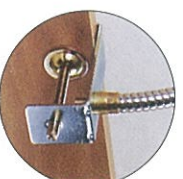

延長金具

HC品番専用のオプションです。  
このオプションで180mm  
長くする事ができます。

品番	重量及びサイズ
A-3	360g 16φ×180mm

## クリップタイプ

Clip Type

▶サイス/丸310φ  
●重量/0.75kg  
●鏡材質・曲面R/アクリル・850mm  
●取付け幅有効サイス/20~60mm  
●クリキジブルアーム仕様  
ノンタッチで取付けらくらく  
大型クリップでカッチリ  
角度調整も自在

（はさみ込みタイプ）

●サイス/丸310φ  
●重量/0.6kg  
●鏡材質・曲面R/アクリル・850mm  
●取付け幅有効サイス/13~65mm  
●クリキジブルアーム仕様  
角度調整も自在  
ドライバースィッチでOK