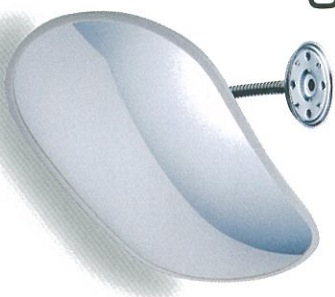

# 防犯ミラー

(室内用ミラー)  
(アクリル製)

Mirror  
Security for shop

## クリキジブルタイプ

(クリキジブルアーム仕様)

Security Mirror for shop

品番	サイズmm	重量	曲面R	備考
H-30	丸310φ	0.8kg	850mm	クリキアーム
H-45	丸440φ	0.9kg	800mm	クリキアーム
H-55	丸550φ	1.4kg	700mm	クリキアーム

品番	サイズmm	重量	曲面R	備考
FA-45	450×285	1.1kg	850mm	クリキアーム
KA-500	505×285	1.2kg	850mm	クリキアーム
KA-600	605×305	1.5kg	850mm	クリキアーム
KA-750	760×365	1.9kg	850mm	クリキアーム

## 固定タイプ

Security Mirror for shop

＜取付け図＞＜構造図＞

▶鏡材質/アクリル  
▶角度が自在  
▶軽量  
▶取付金具付  
●石こうボード用アンカー付

品番	サイズmm	重量	曲面R	備考
HC-45	丸440φ	1.1kg	800mm	壁面天井用
HC-55	丸550φ	1.6kg	700mm	壁面天井用
HC-65	丸650φ	2.5kg	1000mm	天井用
HC-85	丸850φ	3.9kg	1300mm	天井用

## クリップタイプ

Clip Type

▶サイス/丸310φ  
●重量/0.75kg  
●鏡材質・曲面R/アクリル・850mm  
●取付け幅有効サイス/20~60mm  
●クリキジブルアーム仕様  
ノンタッチで取付けらくらく  
大型クリップでカッチリ  
角度調整も自在

（はさみ込みタイプ）

●サイス/丸310φ  
●重量/0.6kg  
●鏡材質・曲面R/アクリル・850mm  
●取付け幅有効サイス/13~65mm  
●クリキジブルアーム仕様  
角度調整も自在  
ドライバースィッチでOK